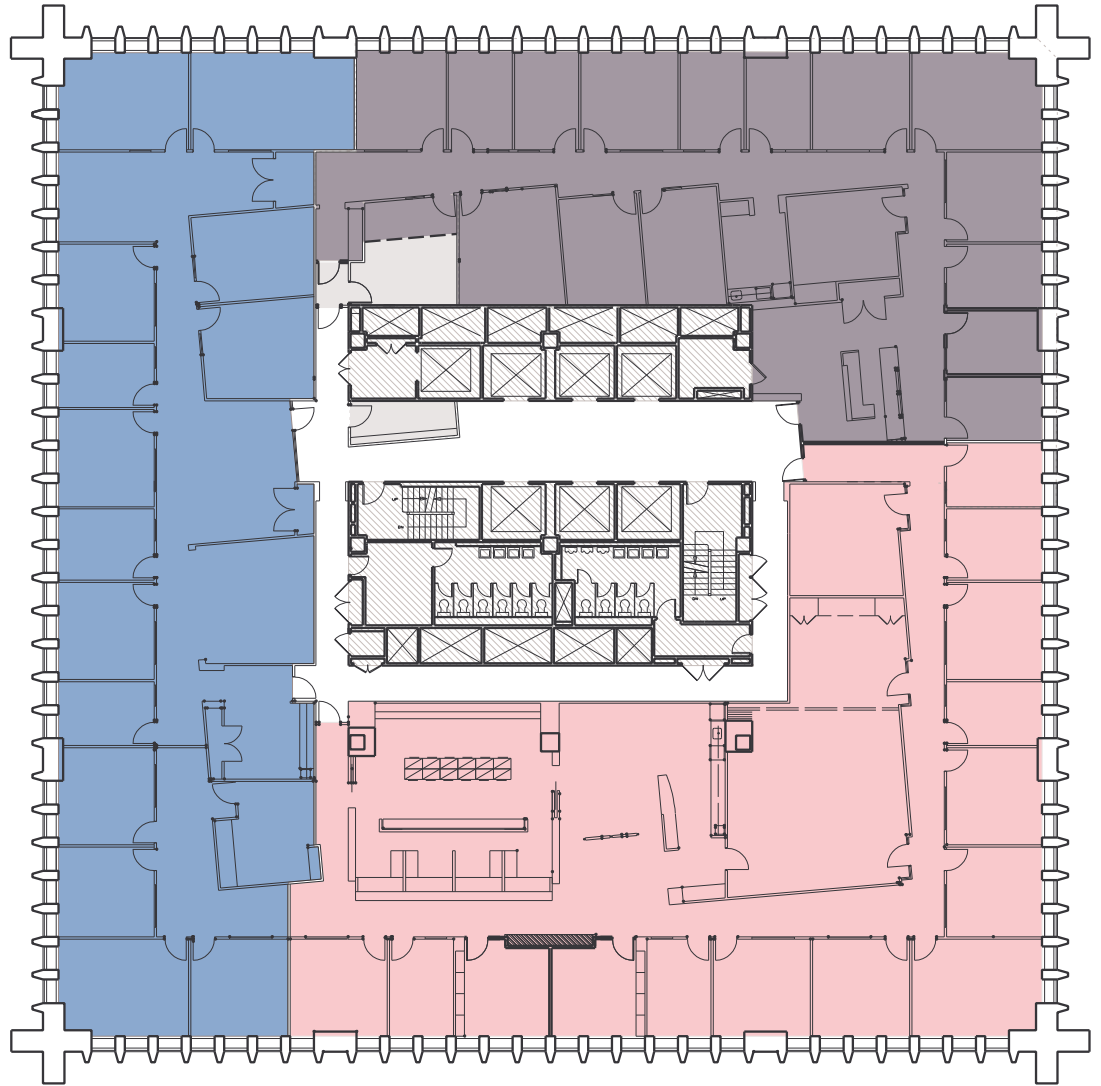

# ONE BOSTON PLACE

■ 5,558 SF    ■ 8,763 SF    ■ 6,709 SF

## 39<sup>TH</sup> FLOOR – 21,030 SF